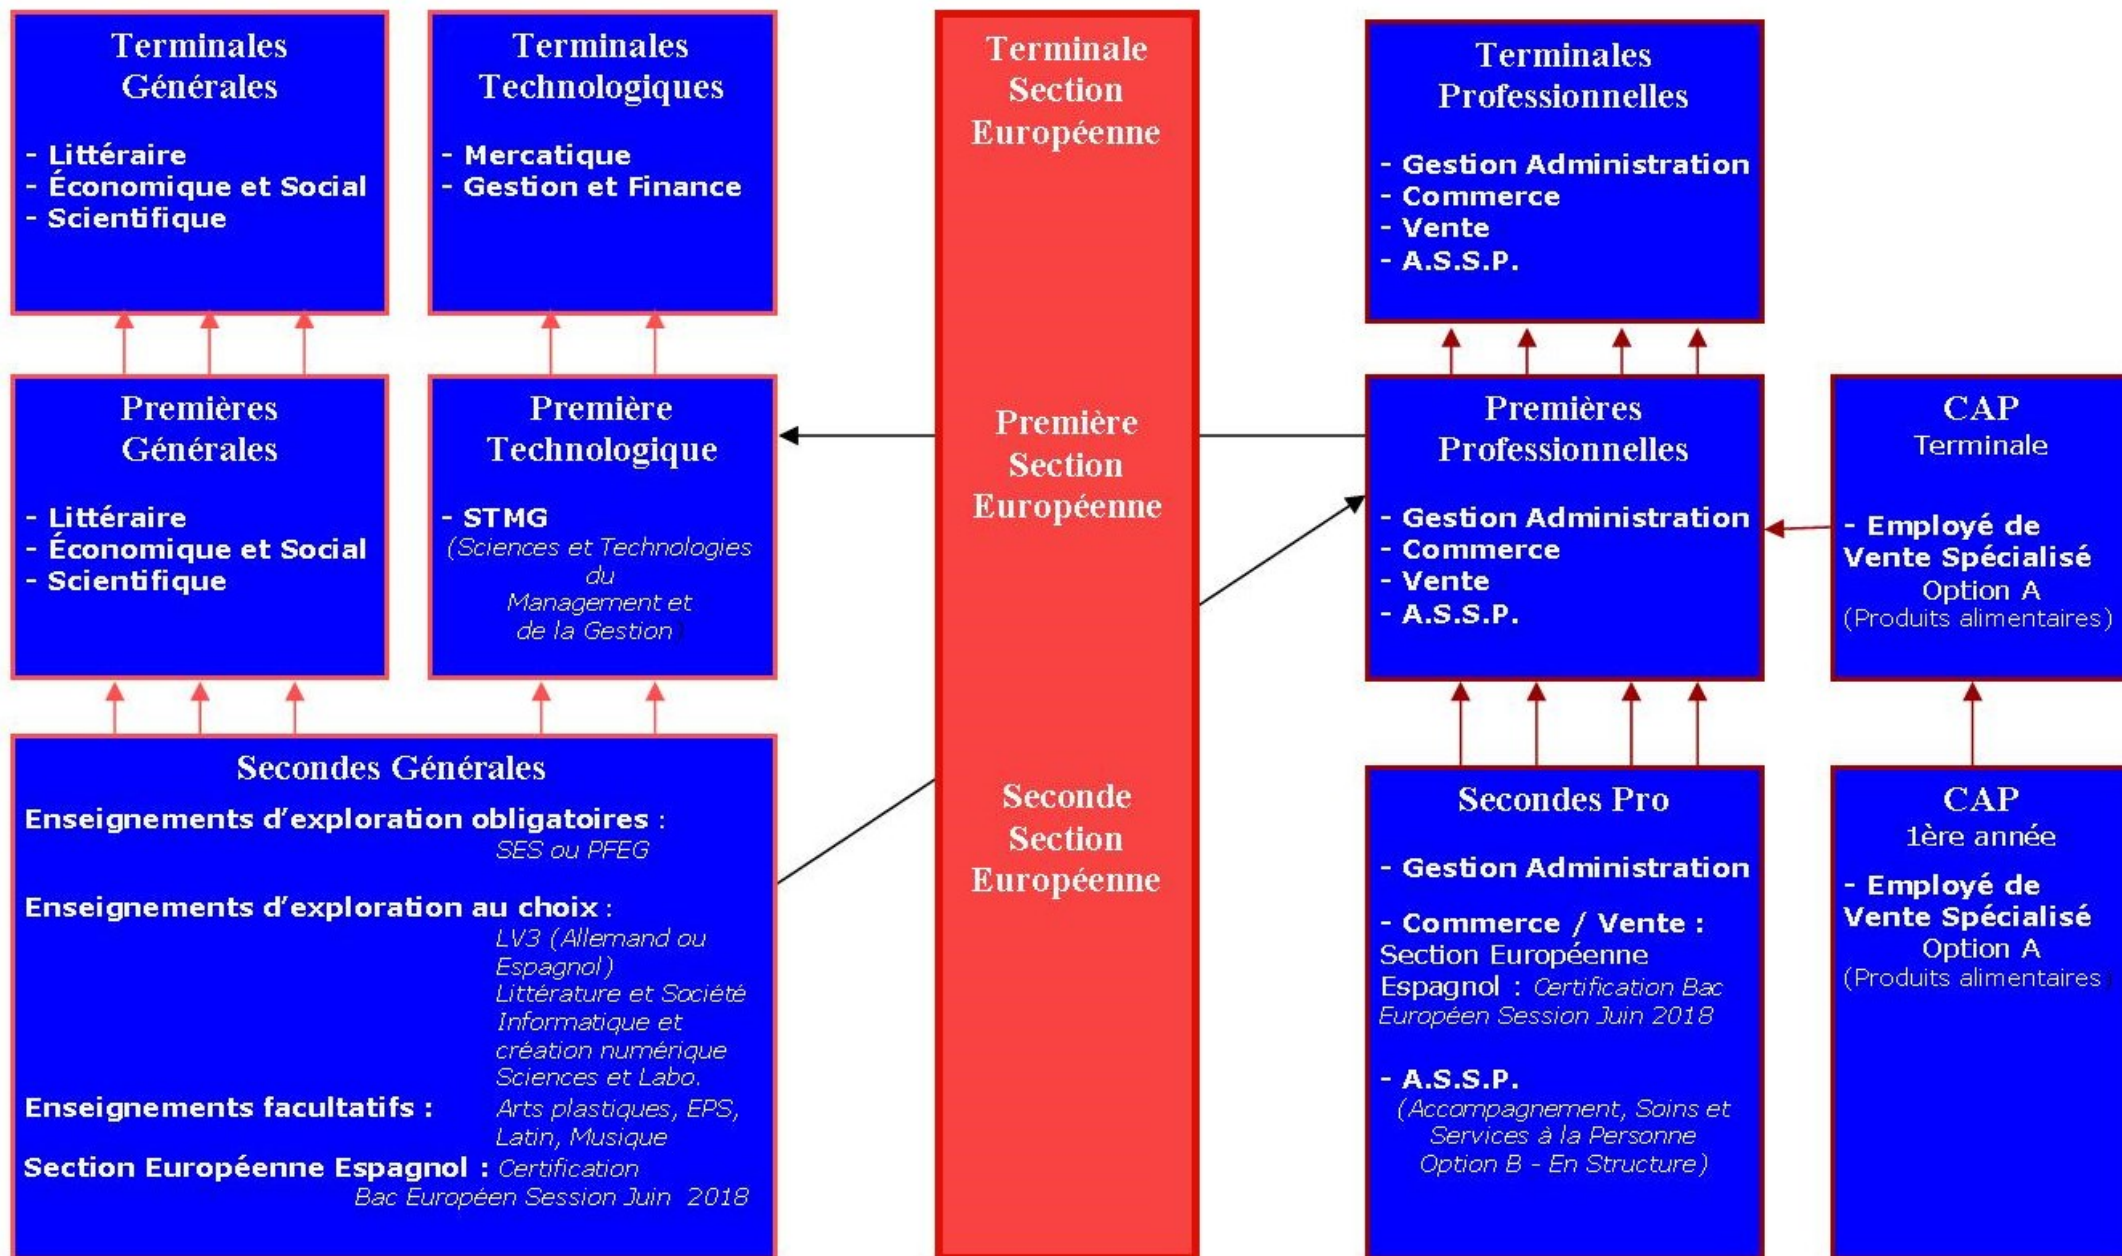

Horaires des lycées :

8h00—12h00

13h30—17h30

L'établissement est desservi par de nombreux axes routiers, une gare (5 mn à pied) et des cars de ramassage scolaire.

L'établissement possède un internat garçons et filles avec de nombreuses activités et propose un service demi-pension.

## LYCÉE GÉNÉRAL ET TECHNOLOGIQUE

## LYCÉE PROFESSIONNEL

APRÈS LA TROISIÈME